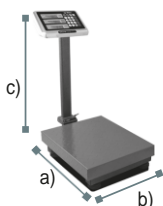

DIMENSIONES

BAPCA-100

- a) Profundidad: 54 cm
- b) Ancho: 32 cm
- c) Altura: 75 cm