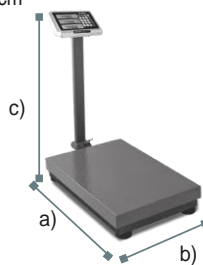

DIFERENCIAS CONTRA LA COMPETENCIA

1. Funciones de Peso, Precio, Total y Cálculo de Cambio vs Otras básculas de plataforma que únicamente muestran peso.
2. Indicador de acero inoxidable con display usuario y cliente vs Otras básculas que tienen indicador de plástico sensible a golpes y solo una pantalla.
3. Plataforma plegable 100% portátil y fácil de guardar vs Otras que pueden ser aparatosas y de difícil almacenamiento o transportación.

DIMENSIONES

BAPCA-100

- a) Profundidad: 54 cm
- b) Ancho: 32 cm
- c) Altura: 75 cm

BAPCA-200

- a) Profundidad: 61 cm
- b) Ancho: 39 cm
- c) Altura: 80 cm

BAPCA-500

- a) Profundidad: 72 cm
- b) Ancho: 50 cm
- c) Altura: 87 cm