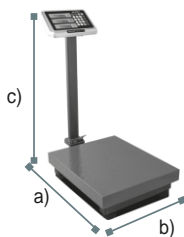

DIFERENCIAS CONTRA LA COMPETENCIA

1. Funciones de Peso, Precio, Total y Cálculo de Cambio vs Otras básculas de plataforma que únicamente muestran peso.
2. Indicador de acero inoxidable con display usuario y cliente vs Otras básculas que tienen indicador de plástico sensible a golpes y solo una pantalla.
3. Plataforma plegable 100% portátil y fácil de guardar vs Otras que pueden ser aparatosas y de difícil almacenamiento o transportación.

DIMENSIONES

BAPCA-100

- a) Profundidad: 54 cm
- b) Ancho: 32 cm
- c) Altura: 75 cm

BAPCA-200

- a) Profundidad: 61 cm
- b) Ancho: 39 cm
- c) Altura: 80 cm

BAPCA-500

- a) Profundidad: 72 cm
- b) Ancho: 50 cm
- c) Altura: 87 cm