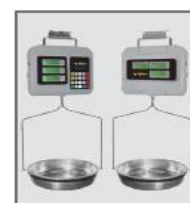

100% visibilidad en cualquier tipo de iluminación - Cuenta con pantallas de cristal líquido con iluminación integrada para usuario y cliente.

Calcula el peso neto - La función TARA permite restar el peso del recipiente en dónde coloca la mercancía, obteniendo así el peso neto del producto.

Cuenta con un año de garantía - Contra cualquier defecto de fabricación.

Pantallas de peso, precio e importe

Pantallas para usuario y cliente

Batería recargable de 200 horas

ESPECIFICACIONES TÉCNICAS

Modelo	BACMU-30
Capacidad	30 kilogramos
División mínima	5 gramos
Material de carcasa	Plástico ABS
Material del plato	Aluminio
Material de ganchos	Acero
Entrada de corriente	110 V / 60 Hz
Batería recargable	4 Vcc
Clase	Media III

DIFERENCIAS CONTRA LA COMPETENCIA

1. Indica peso, precio y total vs Otras básculas colgantes que solo indican el peso.
2. Capacidad de 30 kilos vs Otras básculas colgantes que ofrecen sólo 20 kilos.
3. Pantallas con mayor ángulo de visibilidad vs Otras básculas con menor rango de visión.

DIMENSIONES

BACMU-30

- a) Frente: 29 cm
 - b) Altura: 24.5 cm
 - c) Ancho: 6 cm
 - d) Gancho inferior: 5.3 cm
 - e) Gancho superior: 10 cm
 - f) Altura de base: 30 cm
 - g) Altura del plato: 6.5 cm
 - h) Diámetro del plato: 31 cm
- P: 3.3 kg