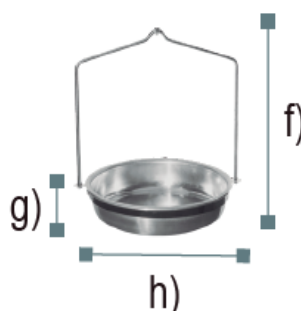

100% visibilidad en cualquier tipo de iluminación - Cuenta con pantallas de cristal líquido con iluminación integrada para usuario y cliente.

Calcula el peso neto - La función TARA permite restar el peso del recipiente en dónde coloca la mercancía, obteniendo así el peso neto del producto.

Cuenta con un año de garantía - Contra cualquier defecto de fabricación.

Pantallas de peso, precio e importe

Pantallas para usuario y cliente

Batería recargable de 200 horas

ESPECIFICACIONES TÉCNICAS

Modelo	BACMU-30
Capacidad	30 kilogramos
División mínima	5 gramos
Material de carcasa	Plástico ABS
Material del plato	Aluminio
Material de ganchos	Acero
Entrada de corriente	110 V / 60 Hz
Batería recargable	4 Vcc
Clase	Media III

DIMENSIONES

BACMU-30

- a) Frente: 29 cm
 - b) Altura: 24.5 cm
 - c) Ancho: 6 cm
 - d) Gancho inferior: 5.3 cm
 - e) Gancho superior: 10 cm
 - f) Altura de base: 30 cm
 - g) Altura del plato: 6.5 cm
 - h) Diámetro del plato: 31 cm
- P: 3.3 kg