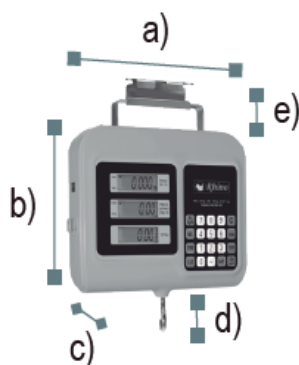

100% visibilidad en cualquier tipo de iluminación - Cuenta con pantallas de cristal líquido con iluminación integrada para usuario y cliente.

Calcula el peso neto - La función TARA permite restar el peso del recipiente en dónde coloca la mercancía, obteniendo así el peso neto del producto.

Cuenta con un año de garantía - Contra cualquier defecto de fabricación.

Pantallas de peso, precio e importe

Pantallas para usuario y cliente

Batería recargable de 200 horas

ESPECIFICACIONES TÉCNICAS

Modelo	BACMU-30
Capacidad	30 kilogramos
División mínima	5 gramos
Material de carcasa	Plástico ABS
Material del plato	Aluminio
Material de ganchos	Acero
Entrada de corriente	110 V / 60 Hz
Batería recargable	4 Vcc
Clase	Media III

DIFERENCIAS CONTRA LA COMPETENCIA

1. Indica peso, precio y total vs Otras básculas colgantes que solo indican el peso.
2. Capacidad de 30 kilos vs Otras básculas colgantes que ofrecen sólo 20 kilos.
3. Pantallas con mayor ángulo de visibilidad vs Otras básculas con menor rango de visión.

DIMENSIONES

BACMU-30

- a) Frente: 29 cm
 - b) Altura: 24.5 cm
 - c) Ancho: 6 cm
 - d) Gancho inferior: 5.3 cm
 - e) Gancho superior: 10 cm
 - f) Altura de base: 30 cm
 - g) Altura del plato: 6.5 cm
 - h) Diámetro del plato: 31 cm
- P: 3.3 kg