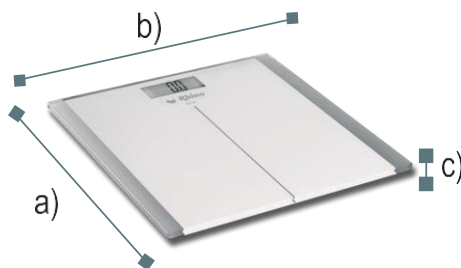

ESPECIFICACIONES TÉCNICAS

Modelo	BABA-180
Capacidad	180 kilogramos
Precisión	100 gramos
Material del plato	Cristal Templado
Medidas del plato	30 x 30 cm
Alimentación	2 baterías AAA 1.5 Vcc
Clase	Media III

DIMENSIONES

- a) Profundidad: 30 cm
- b) Ancho: 30 cm
- c) Altura: 2 cm
- P: 1.5 kg

Encendido automático