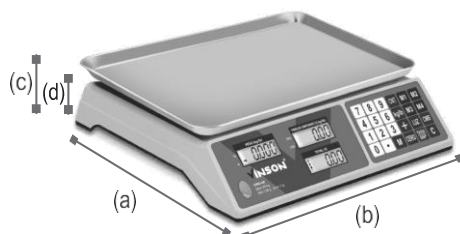

100% visibilidad en cualquier tipo de iluminación - Cuenta con pantallas de cristal líquido con iluminación integrada.

Calcula peso neto - Gracias a la función de TARA, usted podrá restar el peso del recipiente en donde coloca la mercancía, obteniendo así el peso neto del producto.

ESPECIFICACIONES TÉCNICAS

Capacidad	40 kilos
División mínima	5 gramos
Material del plato	Inoxidable
Medidas del plato	33 x 24 cm
Adaptador de Corriente	6 Vcc 500 mA
Batería recargable	4 Vcc
Clase	Media III

DIMENSIONES

- (a) Lateral: 32 cm
- (b) Frente: 33 cm
- (c) Altura con plato: 10 cm
- (d) Altura sin plato: 8 cm

Pantallas De Peso
Precio Y Total