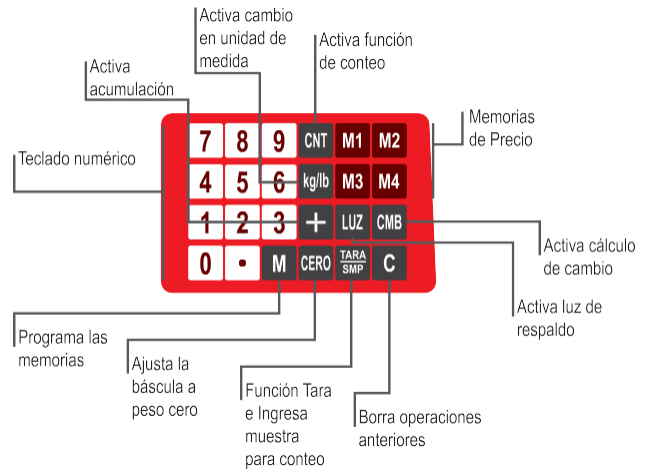

Báscula Electrónica Multifunciones

Electronic Price Computing Scale

Modelo: VINS-30

Pantallas De Peso
Precio Y Total

BENEFICIOS

- Agilice sus ventas** - Con 4 memorias de acceso directo en el teclado para los productos más vendidos.
- Calcule sus cuentas de manera clara y sencilla** - Gracias a la función de acumulación de transacciones, no requiere usar calculadora.
- Máximo control de sus inventarios** - Función de conteo de piezas.
- Totalmente portátil** - Fácil de transportar con su diseño compacto y ligero, además cuenta con 200 horas de duración en su batería recargable.
- Máxima visibilidad** - Cuenta con pantallas de cristal líquido con iluminación integrada y un teclado más grande.
- Calcula peso neto** - Con la función de TARA, restaras el peso del recipiente en dónde se coloca la mercancía, obteniendo así el peso neto del producto.
- Protección contra líquidos, polvo y suciedad** - Incluye una mica transparente desmontable que le ayudará a mantener su equipo limpio por más tiempo.
- Cuenta con Garantía de 6 meses** contra cualquier defecto de fabricación.

ESPECIFICACIONES TÉCNICAS

Capacidad	30 kilos
División mínima	5 gramos
Material del plato	Inoxidable
Medidas del plato	27.5 x 21.5 cm
Adaptador de Corriente	6 Vcc 500 mA
Batería recargable	4 Vcc
Clase	Media III

Pantallas De Peso
Precio Y Total

DIFERENCIAS VS LA COMPETENCIA

- Función de conteo de piezas vs Otras que ofrecen funciones limitadas.
- Diseño compacto y ligero vs Otras estorbosas y muy pesadas .
- Con 4 memorias directas en el teclado vs Otras que no cuentan con memorias directas.

DIMENSIONES

- (a) Frente: 27 cm
 - (b) Fondo: 30 cm
 - (c) Altura con plato: 11.5 cm
 - (d) Altura sin plato: 8 cm
- Peso: 1.8 kg